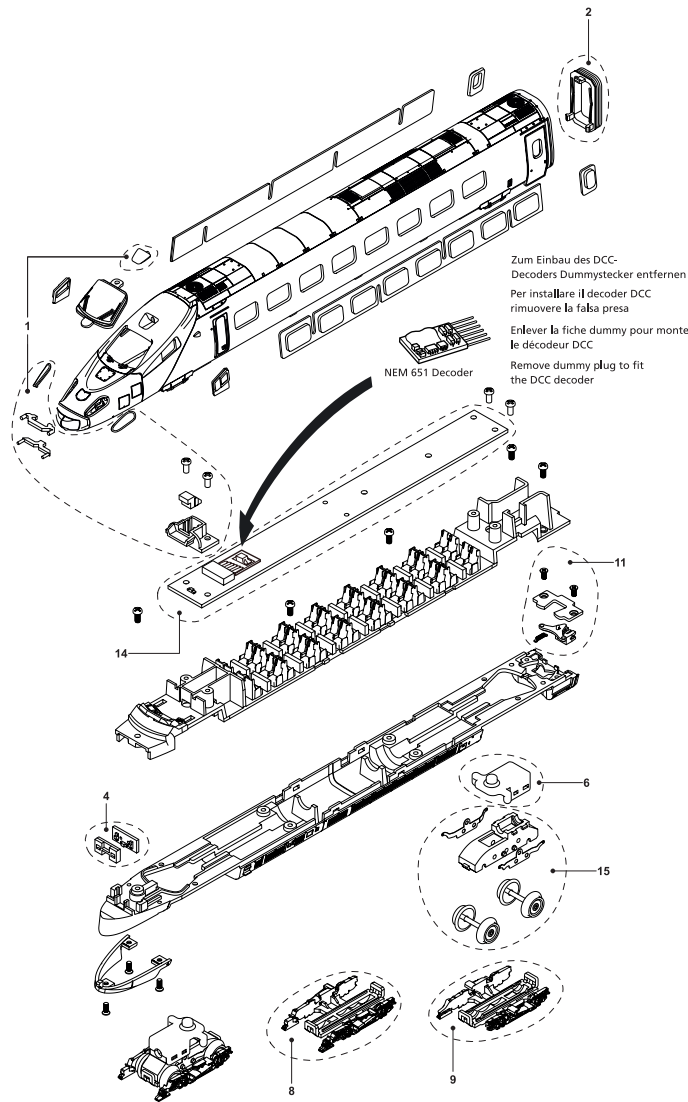

WAGEN 7
CARROZZA 7
VOITURE 7
COACH 7