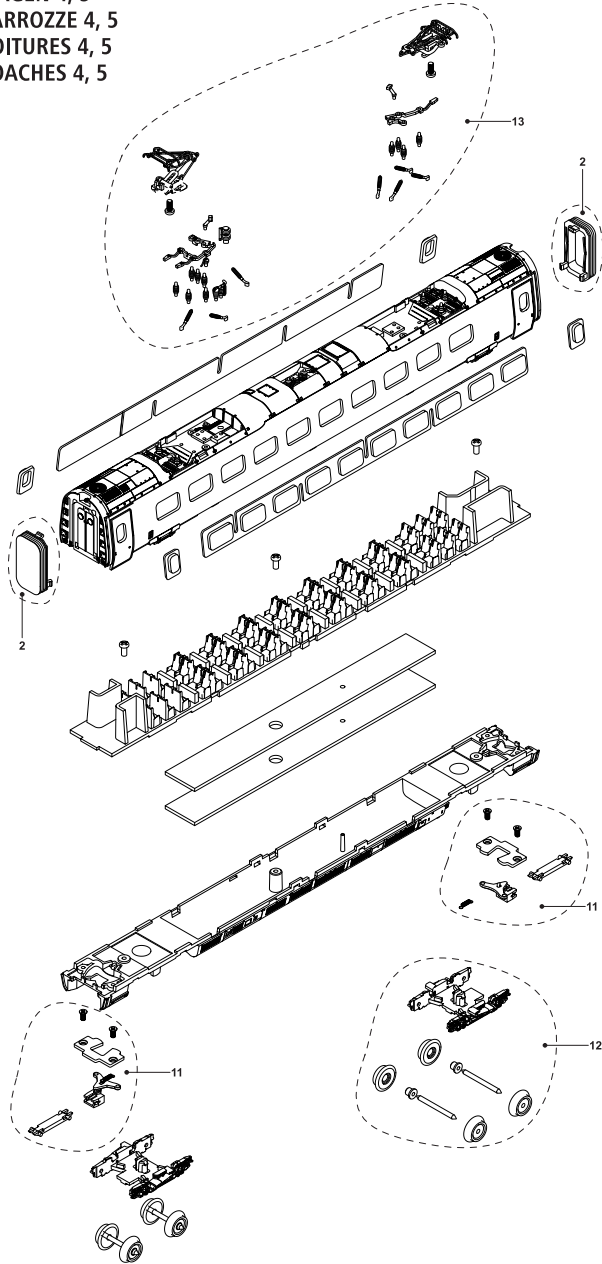

WAGEN 4, 5
CARROZZE 4, 5
VOITURES 4, 5
COACHES 4, 5