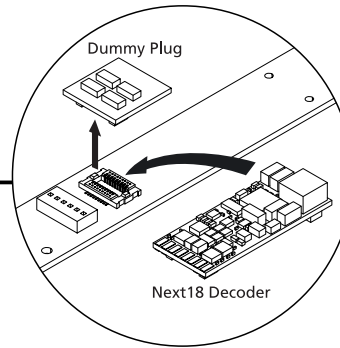

**WAGEN 1
CARROZZA 1
VOITURE 1
COACH 1**

Zum Einbau des DCC-
Decoders Dummysstecker entfernen
Per installare il decoder DCC
rimuovere la falsa presa
Enlever la fiche dummy pour monter
le décodeur DCC
Remove dummy plug to fit
the DCC decoder

Nur DCC Sound
Solo versioni DCC Sound
DCC Sound seulement
DCC Sound only

ERSATZTEILLISTE / LISTA RICAMBI / PIÈCES DE RECHANGE / LIST OF SPARES

Nummer Numero Nombre Number	Bezeichnung Descrizione Description Description	Ersatzteil-Nr. Codice ricambio Réf. rechange Spare part ref.
1	Lichtleiter Guide luci Diffuseurs Light diffusers	HN2470/01
2	Faltenbälge (2 st.) Mantici (2 pz.) Bourrelets (2 pcs.) Bellows (2 pcs.)	HN2470/02
3	Hauptleiterplatte wagen 1 Circuito stampato principale carrozza 1 Circuit imprimé voiture 1 Main PCB coach 1	HN2470/03
4	Platine mit LEDs Circuito stampato luci Carte de circuit imprimé éclairage Light PCB	HN2470/04
5	Motor-Satz Motore Pack moteur Motor pack	HN2470/05
6	Getriebeabdeckung Coperchio vite senza fine Couverde de vis sans fin Worm gear cover	HN2470/06
7	Kardanwellen + Antriebs-schnecken Albero cardanico + vite senza fine Cardan + vis sans fin Cardan shaft + worm gear	HN2470/07
8	Drehgestellblende vorne Guscio carrello motore anteriore Flancs de bogie avant Front bogie cover	HN2470/08
9	Drehgestellblende hinten Guscio carrello motore posteriore Flancs de bogie arrière Rear bogie cover	HN2470/09
10	Getriebegehäuse + zahn-räder + kontaktbleche + radsatz Set telaio carrello + ingranaggi + prese corrente + assi motori Boîtier reducteur + engrenages + prise de courant + essieux Gearbox + gears + pick-ups + axles set	HN2470/10
11	Kupplungsmechanik (x2) Timoni di accoppiamento (x2) Mécanisme d'attelage (x2) Coupler mechanism (x2)	HN2470/11
16	Haftreifen (10 Stk.) Anelli di aderenza (10 pz.) Bandages d'adhérence (10 pcs.) Traction tyres (10 pcs.)	HN2470/16