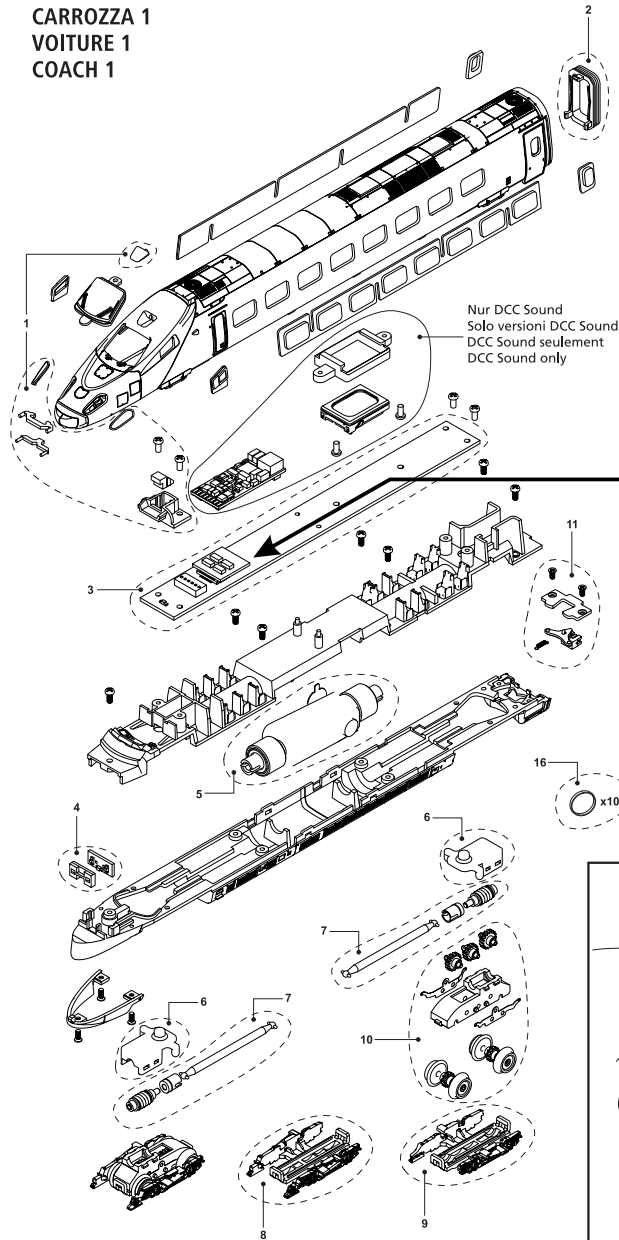

**WAGEN 1
CARROZZA 1
VOITURE 1
COACH 1**

Zum Einbau des DCC-
Decoders Dummysstecker entfernen
Per installare il decoder DCC
rimuovere la falsa presa
Enlever la fiche dummy pour monter
le décodeur DCC
Remove dummy plug to fit
the DCC decoder

Nur DCC Sound
Solo versioni DCC Sound
DCC Sound seulement
DCC Sound only

ERSATZTEILLISTE / LISTA RICAMBI / PIÈCES DE RECHANGE / LIST OF SPARES

Nummer Numero Nombre Number	Bezeichnung Descrizione Description Description	Ersatzteil-Nr. Codice ricambio Réf. rechange Spare part ref.
1	Lichtleiter Guide luci Diffuseurs Light diffusers	HN2470/01
2	Faltenbälge (2 st.) Mantici (2 pz.) Bourrelets (2 pcs.) Bellows (2 pcs.)	HN2470/02
3	Hauptleiterplatte wagen 1 Circuito stampato principale carrozza 1 Circuit imprimé voiture 1 Main PCB coach 1	HN2470/03
4	Platine mit LEDs Circuito stampato luci Carte de circuit imprimé éclairage Light PCB	HN2470/04
5	Motor-Satz Motore Pack moteur Motor pack	HN2470/05
6	Getriebeabdeckung Coperchio vite senza fine Couverde de vis sans fin Worm gear cover	HN2470/06
7	Kardanwellen + Antriebs-schnecken Albero cardanico + vite senza fine Cardan + vis sans fin Cardan shaft + worm gear	HN2470/07
8	Drehgestellblende vorne Guscio carrello motore anteriore Flancs de bogie avant Front bogie cover	HN2470/08
9	Drehgestellblende hinten Guscio carrello motore posteriore Flancs de bogie arrière Rear bogie cover	HN2470/09
10	Getriebegehäuse + zahn-räder + kontaktbleche + radsatz Set telaio carrello + ingranaggi + prese corrente + assi motori Boîtier reducteur + engrenages + prise de courant + essieux Gearbox + gears + pick-ups + axles set	HN2470/10
11	Kupplungsmechanik (x2) Timoni di accoppiamento (x2) Mécanisme d'attelage (x2) Coupler mechanism (x2)	HN2470/11
16	Haftreifen (10 Stk.) Anelli di aderenza (10 pz.) Bandages d'adhérence (10 pcs.) Traction tyres (10 pcs.)	HN2470/16