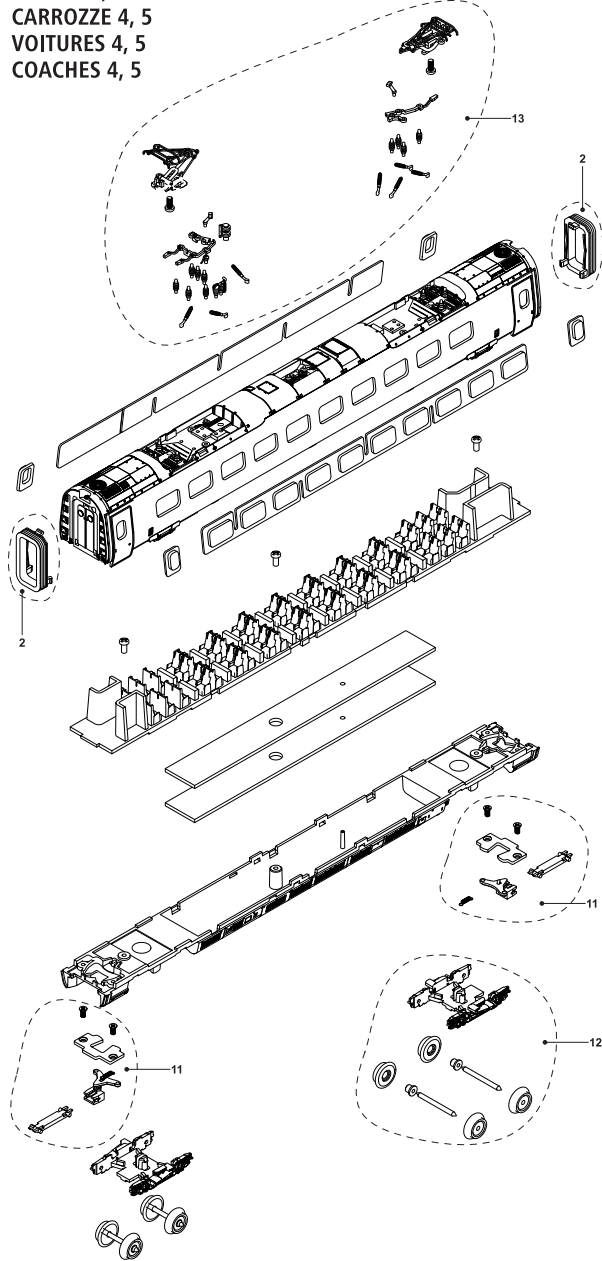

**WAGEN 4, 5
CARROZZE 4, 5
VOITURES 4, 5
COACHES 4, 5**