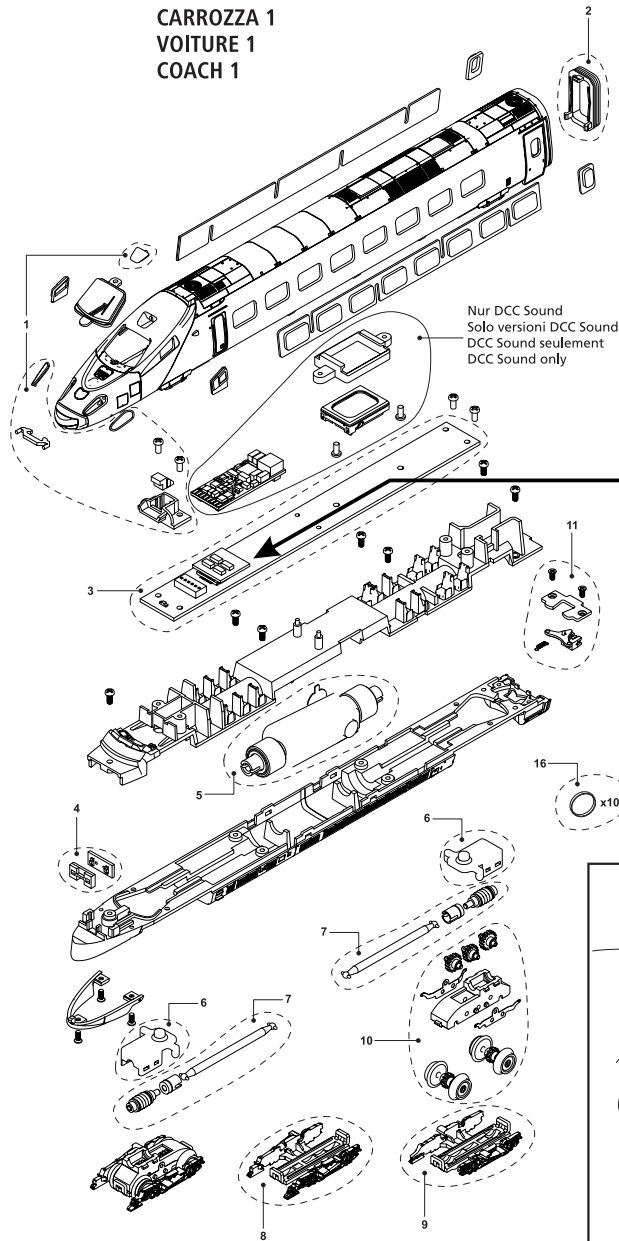

**WAGEN 1  
CARROZZA 1  
VOITURE 1  
COACH 1**

Zum Einbau des DCC-  
Decoders Dummysstecker entfernen  
Per installare il decoder DCC  
rimuovere la falsa presa  
Enlever la fiche dummy pour monter  
le décodeur DCC  
Remove dummy plug to fit  
the DCC decoder

Nur DCC Sound  
Solo versioni DCC Sound  
DCC Sound seulement  
DCC Sound only

**ERSATZTEILLISTE / LISTA RICAMBI / PIÈCES DE RECHANGE / LIST OF SPARES**

Nummer Numero Nombre Number	Bezeichnung Descrizione Description Description	Ersatzteil-Nr. Codice ricambio Réf. rechange Spare part ref.
1	Lichtleiter Guide luci Diffuseurs Light diffusers	HN2472/01
2	Faltenbälge (2 st.) Mantici (2 pz.) Bourrelets (2 pcs.) Bellows (2 pcs.)	HN2470/02
3	Hauptleiterplatte wagen 1 Circuito stampato principale carrozza 1 Circuit imprimé voiture 1 Main PCB coach 1	HN2470/03
4	Platine mit LEDs Circuito stampato luci Carte de circuit imprimé éclairage Light PCB	HN2472/04
5	Motor-Satz Motore Pack moteur Motor pack	HN2470/05
6	Getriebeabdeckung Coperchio vite senza fine Couverde de vis sans fin Worm gear cover	HN2470/06
7	Kardanwellen + Antriebs-schnecken Albero cardanico + vite senza fine Cardan + vis sans fin Cardan shaft + worm gear	HN2470/07
8	Drehgestellblende vorne Guscio carrello motore anteriore Flancs de bogie avant Front bogie cover	HN2470/08
9	Drehgestellblende hinten Guscio carrello motore posteriore Flancs de bogie arrière Rear bogie cover	HN2470/09
10	Getriebegehäuse + zahn-räder + kontaktbleche + radsatz Set telaio carrello + ingranaggi + prese corrente + assi motori Boîtier reducteur + engrenages + prise de courant + essieux Gearbox + gears + pick-ups + axles set	HN2470/10
11	Kupplungsmechanik (x2) Timoni di accoppiamento (x2) Mécanisme d'attelage (x2) Coupler mechanism (x2)	HN2470/11
16	Haftreifen (10 Stk.) Anelli di aderenza (10 pz.) Bandages d'adhérence (10 pcs.) Traction tyres (10 pcs.)	HN2470/16