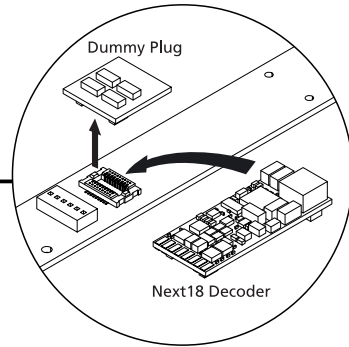

**WAGEN 1  
CARROZZA 1  
VOITURE 1  
COACH 1**

Zum Einbau des DCC-  
Decoders Dummysstecker entfernen  
Per installare il decoder DCC  
rimuovere la falsa presa  
Enlever la fiche dummy pour monter  
le décodeur DCC  
Remove dummy plug to fit  
the DCC decoder

Nur DCC Sound  
Solo versioni DCC Sound  
DCC Sound seulement  
DCC Sound only

**ERSATZTEILLISTE / LISTA RICAMBI / PIÈCES DE RECHANGE / LIST OF SPARES**

Nummer Numero Nombre Number	Bezeichnung Descrizione Description Description	Ersatzteil-Nr. Codice ricambio Réf. rechange Spare part ref.
1	Lichtleiter Guide luci Diffuseurs Light diffusers	HN2472/01
2	Faltenbälge (2 st.) Mantici (2 pz.) Bourrelets (2 pcs.) Bellows (2 pcs.)	HN2470/02
3	Hauptleiterplatte wagen 1 Circuito stampato principale carrozza 1 Circuit imprimé voiture 1 Main PCB coach 1	HN2470/03
4	Platine mit LEDs Circuito stampato luci Carte de circuit imprimé éclairage Light PCB	HN2472/04
5	Motor-Satz Motore Pack moteur Motor pack	HN2470/05
6	Getriebeabdeckung Coperchio vite senza fine Couverde de vis sans fin Worm gear cover	HN2470/06
7	Kardanwellen + Antriebs-schnecken Albero cardanico + vite senza fine Cardan + vis sans fin Cardan shaft + worm gear	HN2470/07
8	Drehgestellblende vorne Guscio carrello motore anteriore Flancs de bogie avant Front bogie cover	HN2470/08
9	Drehgestellblende hinten Guscio carrello motore posteriore Flancs de bogie arrière Rear bogie cover	HN2470/09
10	Getriebegehäuse + zahn-räder + kontaktbleche + radsatz Set telaio carrello + ingranaggi + prese corrente + assi motori Boîtier reducteur + engrenages + prise de courant + essieux Gearbox + gears + pick-ups + axles set	HN2470/10
11	Kupplungsmechanik (x2) Timoni di accoppiamento (x2) Mécanisme d'attelage (x2) Coupler mechanism (x2)	HN2470/11
16	Haftreifen (10 Stk.) Anelli di aderenza (10 pz.) Bandages d'adhérence (10 pcs.) Traction tyres (10 pcs.)	HN2470/16