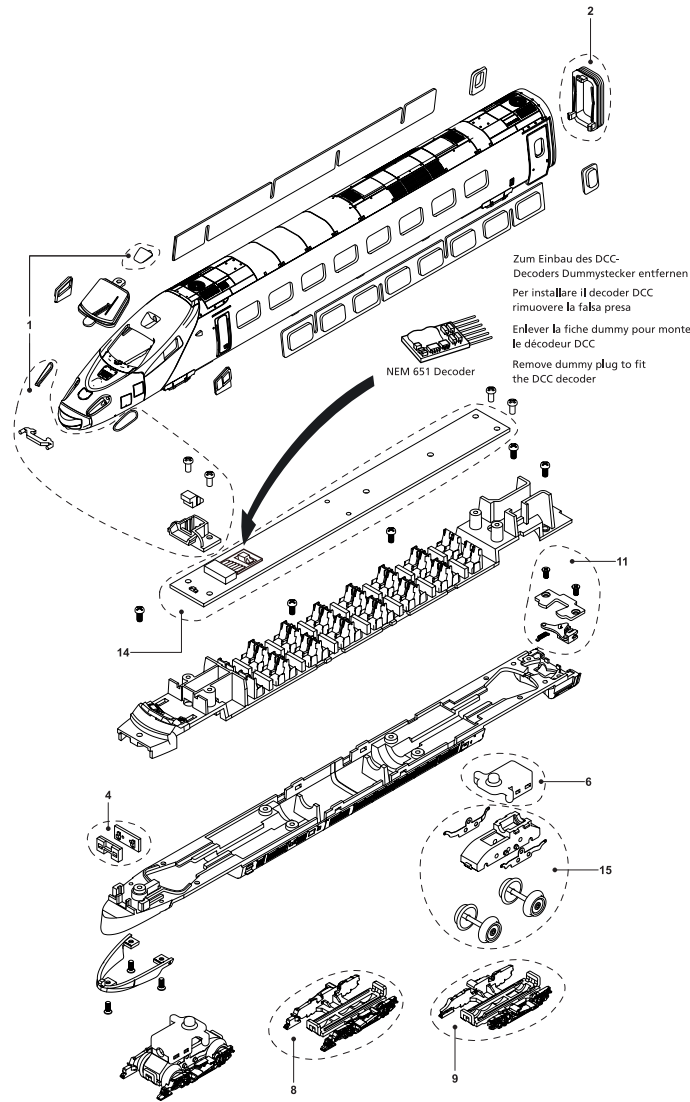

**WAGEN 7
CARROZZA 7
VOITURE 7
COACH 7**

ERSATZTEILLISTE / LISTA RICAMBI / PIÈCES DE RECHANGE / LIST OF SPARES

Nummer Numero Nombre Number	Bezeichnung Descrizione Description Description	Ersatzteil-Nr. Codice ricambio Réf. rechange Spare part ref.
1	Lichtleiter Guide luci Diffuseurs Light diffusers	HN2472/01
4	Platine mit LEDs Circuito stampato luci Carte de circuit imprimé éclairage Light PCB	HN2472/04
6	Getriebeabdeckung Coperchio vite senza fine Couverde de vis sans fin Worm gear cover	HN2470/06
8	Drehgestellblende vorne Guscio carrello motore anteriore Flancs de bogie avant Front bogie cover	HN2470/08
9	Drehgestellblende hinten Guscio carrello motore posteriore Flancs de bogie arrière Rear bogie cover	HN2470/09
11	Kupplungsmechanik (x2) Timoni di accoppiamento (x2) Mécanisme d'attelage (x2) Coupler mechanism (x2)	HN2470/11
12	Komplettes Drehgestell für Zwischenwagen Carrello completo per carrozze intermedie Bogie complet pour voitures intermédiaires Complete bogie for intermediate coaches	HN2470/12
13	Stromabnehmer + Dachausrüstung Pantografi + isolatori tetto Pantographes + Isolants de plafond Pantographs + roof isolators	HN2470/13
14	Hauptleiterplatte wagen 7 Circuito stampato principale carrozza 7 Circuit imprimé voiture 7 Main PCB coach 7	HN2470/14
15	Getriebegehäuse + kontaktbleche + radsatz wagen 7 Telaio carrello + prese corrente + assi carrozza 7 Bogie chassis + prise de courant + essieux voiture 7 Bogie chassis + pick-ups + axles coach 7	HN2470/15

www.arnold-modellisenbahnen.de