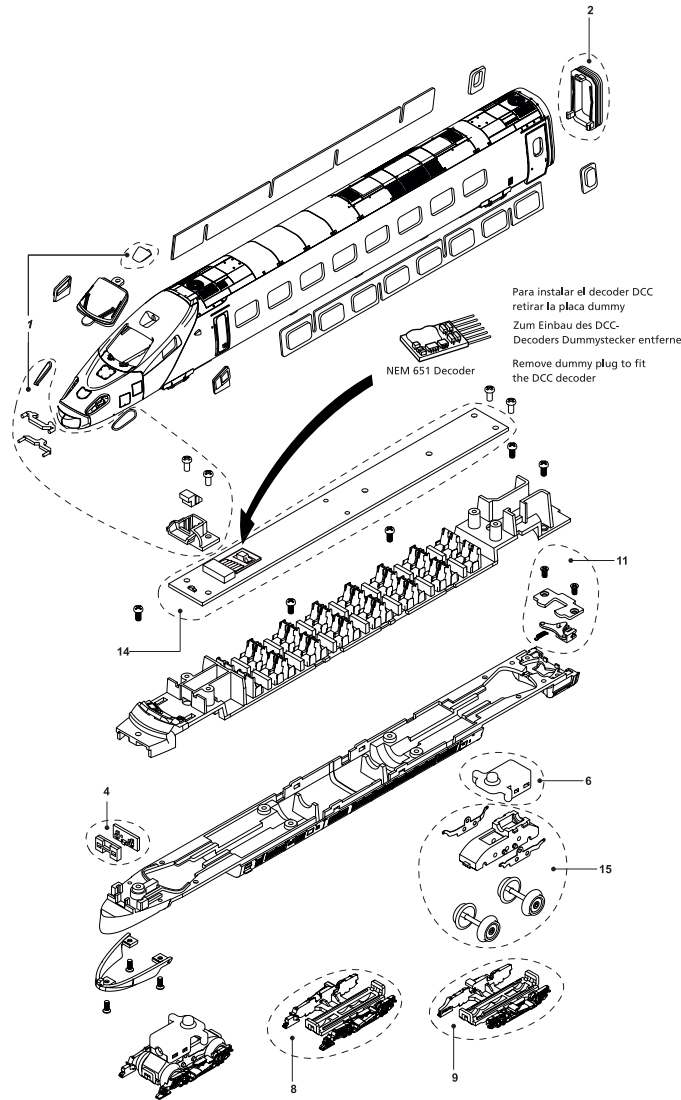

Coche 4
Wagen 4
Coach 4