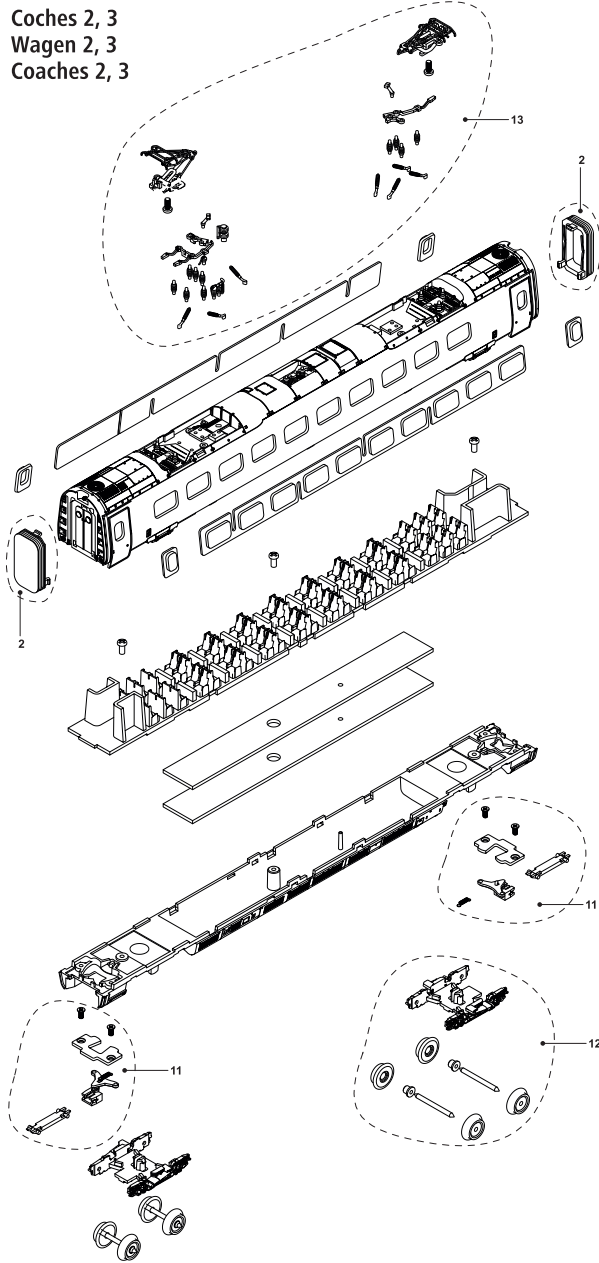

Coches 2, 3
Wagen 2, 3
Coaches 2, 3