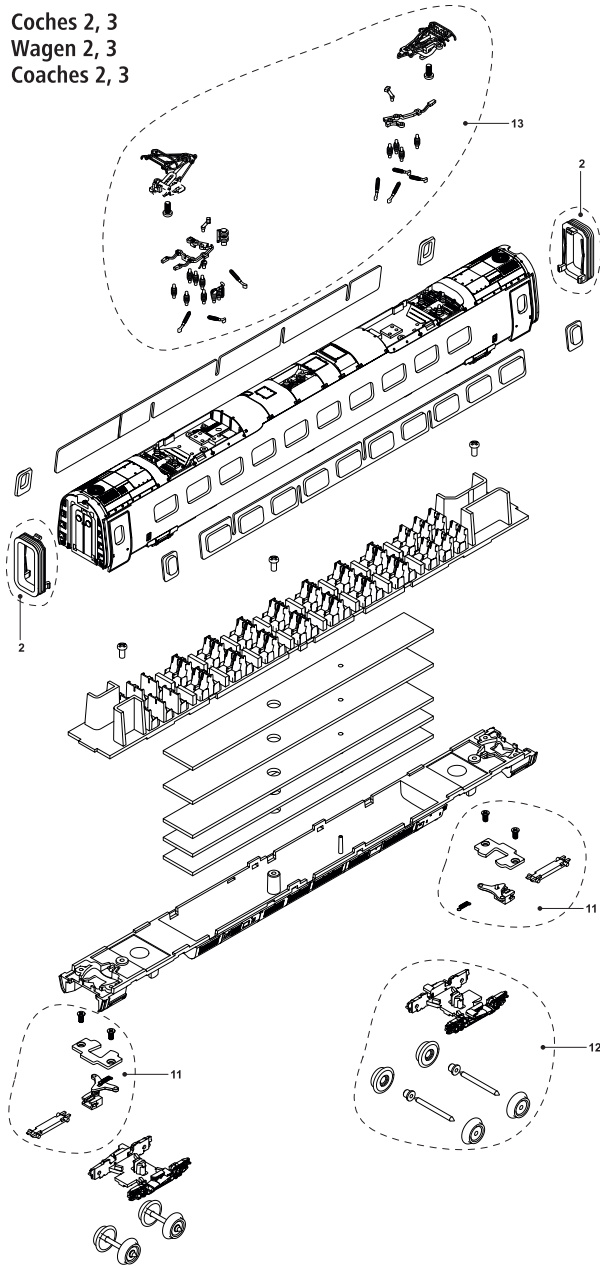

**Coches 2, 3
Wagen 2, 3
Coaches 2, 3**