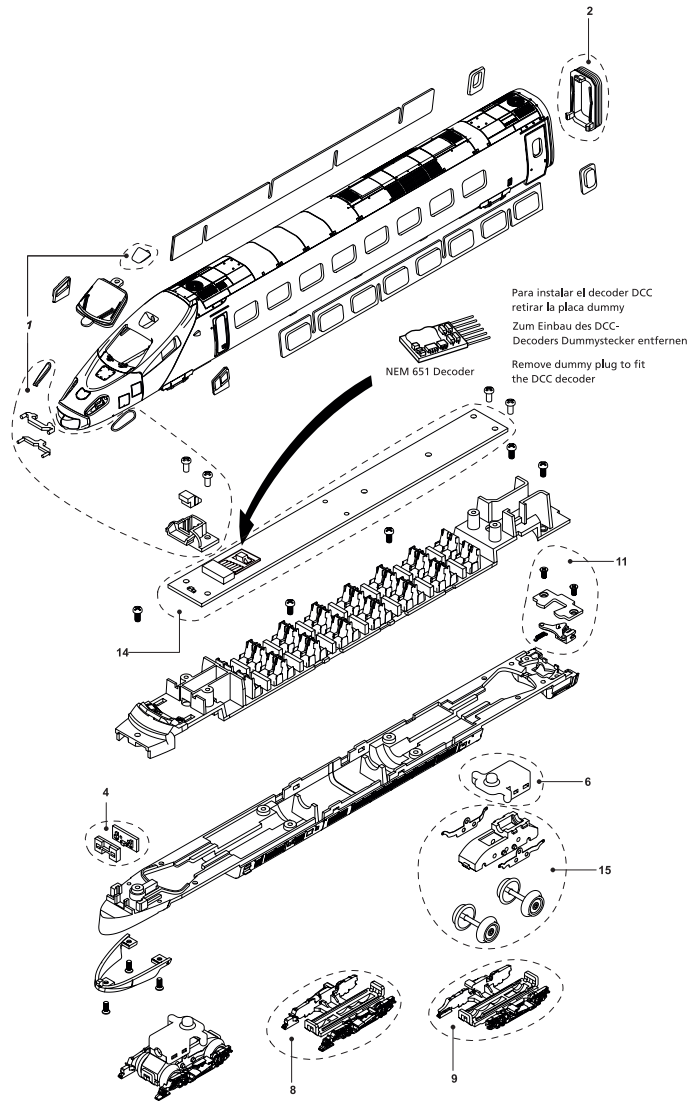

**Coche 4
Wagen 4
Coach 4**

PIEZAS DE RECAMBIO / ERSATZTEILLISTE / LIST OF SPARES

Número Nummer Number	Descripción Bezeichnung Description	Código recambio Ersatzteil-Nr. Spare part ref.
1	Difusores Lichtleiter Light diffusers	HN2475/01
4	Circuito impreso luces Platine mit LEDs Light PCB	HN2470/04 HN2472/04
6	Tapa de sin fin Getriebeabdeckung Worm gear cover	HN2470/06
8	Lateral de bogie delantero Drehgestellblende vorne Front bogie cover	HN2475/08
9	Lateral de bogie posterior Drehgestellblende hinten Rear bogie cover	HN2475/09
11	Mecanismo de enganche (x2) Kupplungsmechanik (x2) Coupler mechanism (x2)	HN2470/11
12	Bogie completo para coches intermedios Komplettes Drehgestell für Zwischenwagen Complete bogie for intermediate coaches	HN2475/12
13	Pantógrafos + aisladores de techo Stromabnehmer + Dachrüstung Pantographs + roof isolators	HN2470/13
14	Circuito impreso coche 4 Hauptleiterplatte wagen 4 Main PCB coach 4	HN2470/14
15	Chasis bogie + toma de corriente + eje coche 4 Getriebegehäuse + Kontaktbleche + Radsatz Wagen 4 Bogie chassis + pick-ups + axles coach 4	HN2475/15

www.arnold-modell-eisenbahnen.de