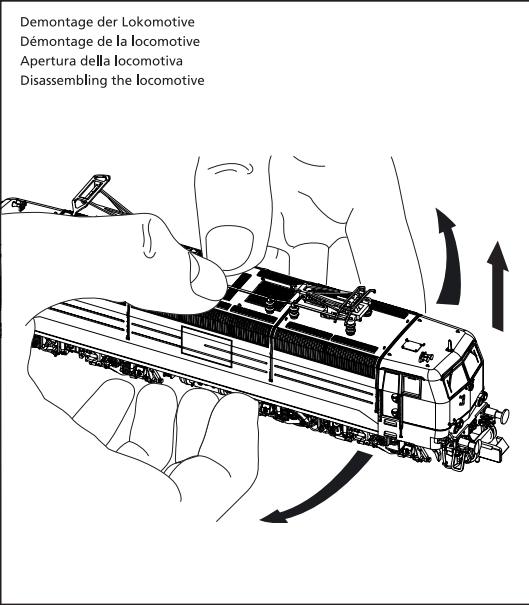

Zum Einbau des DCC-
Decoders Dummystecker entfernen
Enlever la fiche dummy pour monter
le décodeur DCC
Per installare il decodex DCC
rimuovere la falsa presa
Remove dummy plug to fit
the DCC decoder

Nur DCC Sound
DCC Sound seulement
Solo versioni DCC Sound
DCC Sound only

Demontage der Lokomotive
Démontage de la locomotive
Apertura della locomotiva
Disassembling the locomotive

ERSATZTEILLISTE / PIECES DE RECHANGE / LISTA RICAMBI / LIST OF SPARES

Nummer Nombre Numero Number	Bezeichnung Description Descrizione Description		Ersatzteil-Nr. Réf. rechange Codice ricambio Spare part ref.
1	Stromabnehmern Pantographes Pantografi Pantographs	HN2491/HN2492/HNS2534 HN2493	HN2491/01 HN2493/01
2	Dachausrüstung Sachet de détaillage de toiture Particolari tetto Roof accessories	HN2491/HN2492/HNS2534 HN2493	HN2491/02 HN2493/02
3	Zubehörteile für Lokomotivfront Sachet de détaillage frontal et chassis Particolari frontale e telaio Front side and chassis accessories	HN2491 HN2492 HN2493 HNS2534	HN2491/03 HN2492/03 HN2493/03 HNS2534/03
4	Hauptplatine Circuit imprimé principal Circuito stampato principale Main PCB		HN2491/04
5	Motor-Satz Pack moteur Motore Motor pack		HN2491/05
6	Platine mit LEDs Carte de circuit imprimé éclairage Circuito stampato luci Light PCB		HN2491/06
7	Kupplungsmechanik Mécanisme d'attelage Timoni di accoppiamento Coupler mechanism		HN2491/07
8	Antriebschnecken, Getriebeabdeckung, Kardanwellen Vis sans fin avec couvercle, cardan Vite senza fine con coperchio, albero cardanico Worm gear, worm gear cover, cardan shaft		HN2491/08
9	Drehgestell 1 komplett Bogie 1 complet Carrello 1 completo Bogie 1 complete	HN2491/HN2493/HNS2534 HN2492	HN2491/09 HN2492/09
10	Drehgestell 2 komplett Bogie 2 complet Carrello 2 completo Bogie 2 complete	HN2491/HN2493/HNS2534 HN2492	HN2491/10 HN2492/10
11	Radsätze Jeu d'essieux Set ruote Wheels set		HN2491/11
12	Haftreifen Bandages d'adhérence Anelli di aderenza Traction tyres		HN2491/12