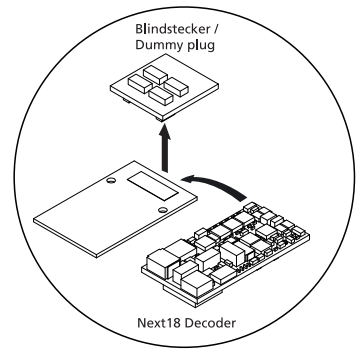

Zum Einbau des DCC-
Decoders Dummystecker entfernen
Enlever la fiche dummy pour monter
le décodeur DCC
Per installare il decodex DCC
rimuovere la falsa presa
Remove dummy plug to fit
the DCC decoder

Nur DCC Sound
DCC Sound seulement
Solo versioni DCC Sound
DCC Sound only

Demontage der Lokomotive
Démontage de la locomotive
Apertura della locomotiva
Disassembling the locomotive

ERSATZTEILLISTE / PIECES DE RECHANGE / LISTA RICAMBI / LIST OF SPARES

Nummer Nombre Numero Number	Bezeichnung Description Descrizione Description		Ersatzteil-Nr. Réf. rechange Codice ricambio Spare part ref.
1	Stromabnehmern Pantographes Pantografi Pantographs	HN2491/HN2492/HNS2534 HN2493	HN2491/01 HN2493/01
2	Dachausrüstung Sachet de détaillage de toiture Particolari tetto Roof accessories	HN2491/HN2492/HNS2534 HN2493	HN2491/02 HN2493/02
3	Zubehörteile für Lokomotivfront Sachet de détaillage frontal et chassis Particolari frontale e telaio Front side and chassis accessories	HN2491 HN2492 HN2493 HNS2534	HN2491/03 HN2492/03 HN2493/03 HNS2534/03
4	Hauptplatine Circuit imprimé principal Circuito stampato principale Main PCB		HN2491/04
5	Motor-Satz Pack moteur Motore Motor pack		HN2491/05
6	Platine mit LEDs Carte de circuit imprimé éclairage Circuito stampato luci Light PCB		HN2491/06
7	Kupplungsmechanik Mécanisme d'attelage Timoni di accoppiamento Coupler mechanism		HN2491/07
8	Antriebschnecken, Getriebeabdeckung, Kardanwellen Vis sans fin avec couvercle, cardan Vite senza fine con coperchio, albero cardanico Worm gear, worm gear cover, cardan shaft		HN2491/08
9	Drehgestell 1 komplett Bogie 1 complet Carrello 1 completo Bogie 1 complete	HN2491/HN2493/HNS2534 HN2492	HN2491/09 HN2492/09
10	Drehgestell 2 komplett Bogie 2 complet Carrello 2 completo Bogie 2 complete	HN2491/HN2493/HNS2534 HN2492	HN2491/10 HN2492/10
11	Radsätze Jeu d'essieux Set ruote Wheels set		HN2491/11
12	Haftreifen Bandages d'adhérence Anelli di aderenza Traction tyres		HN2491/12