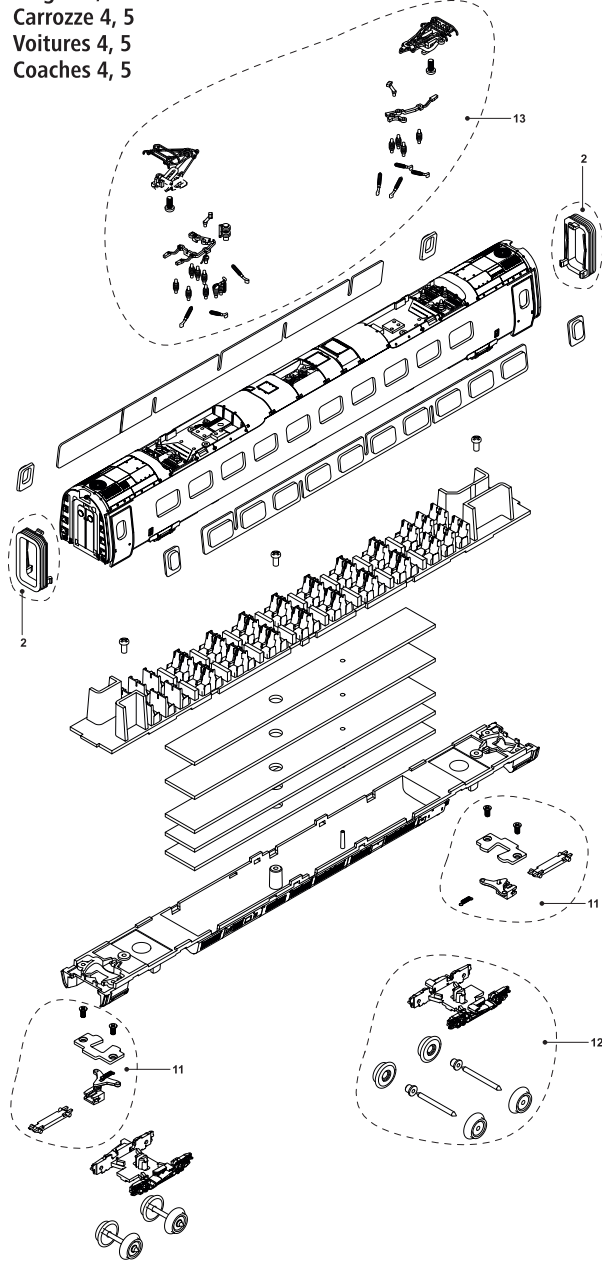

Wagen 4, 5
Carrozze 4, 5
Voitures 4, 5
Coaches 4, 5