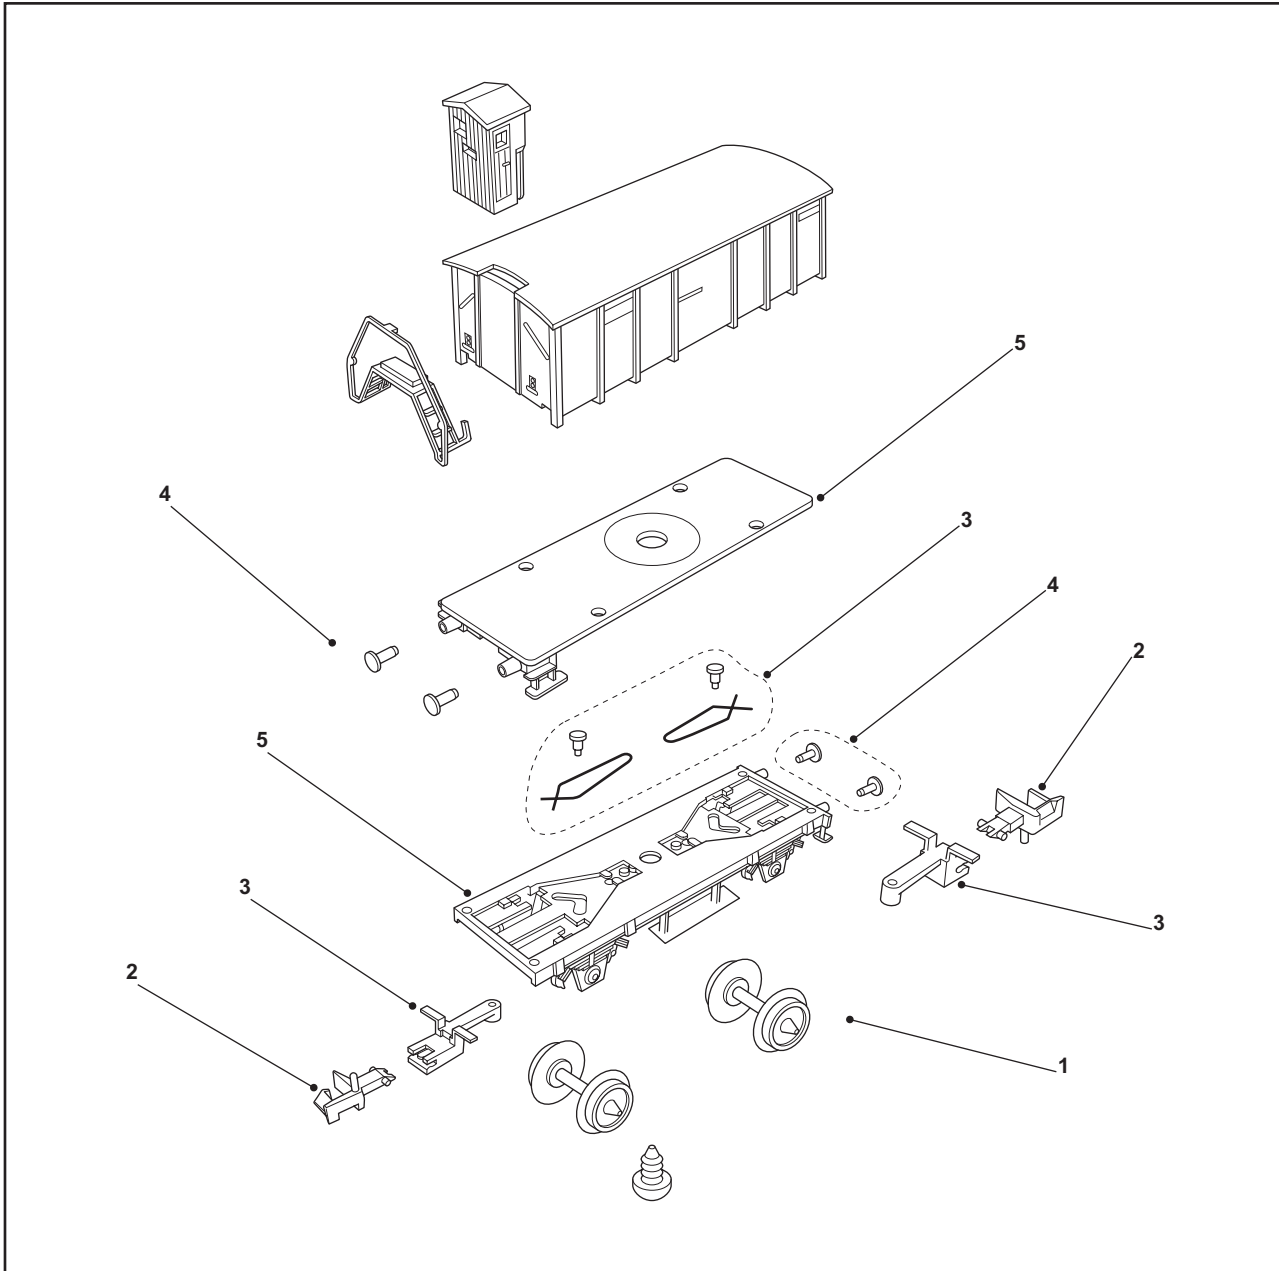

LIST OF SPARES / ERSATZTEILLISTE / LISTE DE PIÈCES DE RECHANGE / LISTA RICAMBI

Item No. Art.-Nr. Référence N. di parte	Description Bezeichnung Description Descrizione	Pack Pckg. Pack Confezione	HN6013
1	Wheel Set Radsatz Jeu de roues Set ruote	set	HS1357
2	Coupling pack Kupplungssatz Pack d'attelage Confezione attacco	pack	HS1358
3	Extension Coupler Pack Ansatzkupplung-Satz Pack Extension d'attelage Confezione Attacco prolunga	2	HS1720
4	Buffer Pack Puffer-Satz Jeu de tampons Confezione respingente	pack	HS1360
5	Chassis Assembly Chassis-Baugruppe Ensemble Châssis Complessivo telaio	1	HS1721