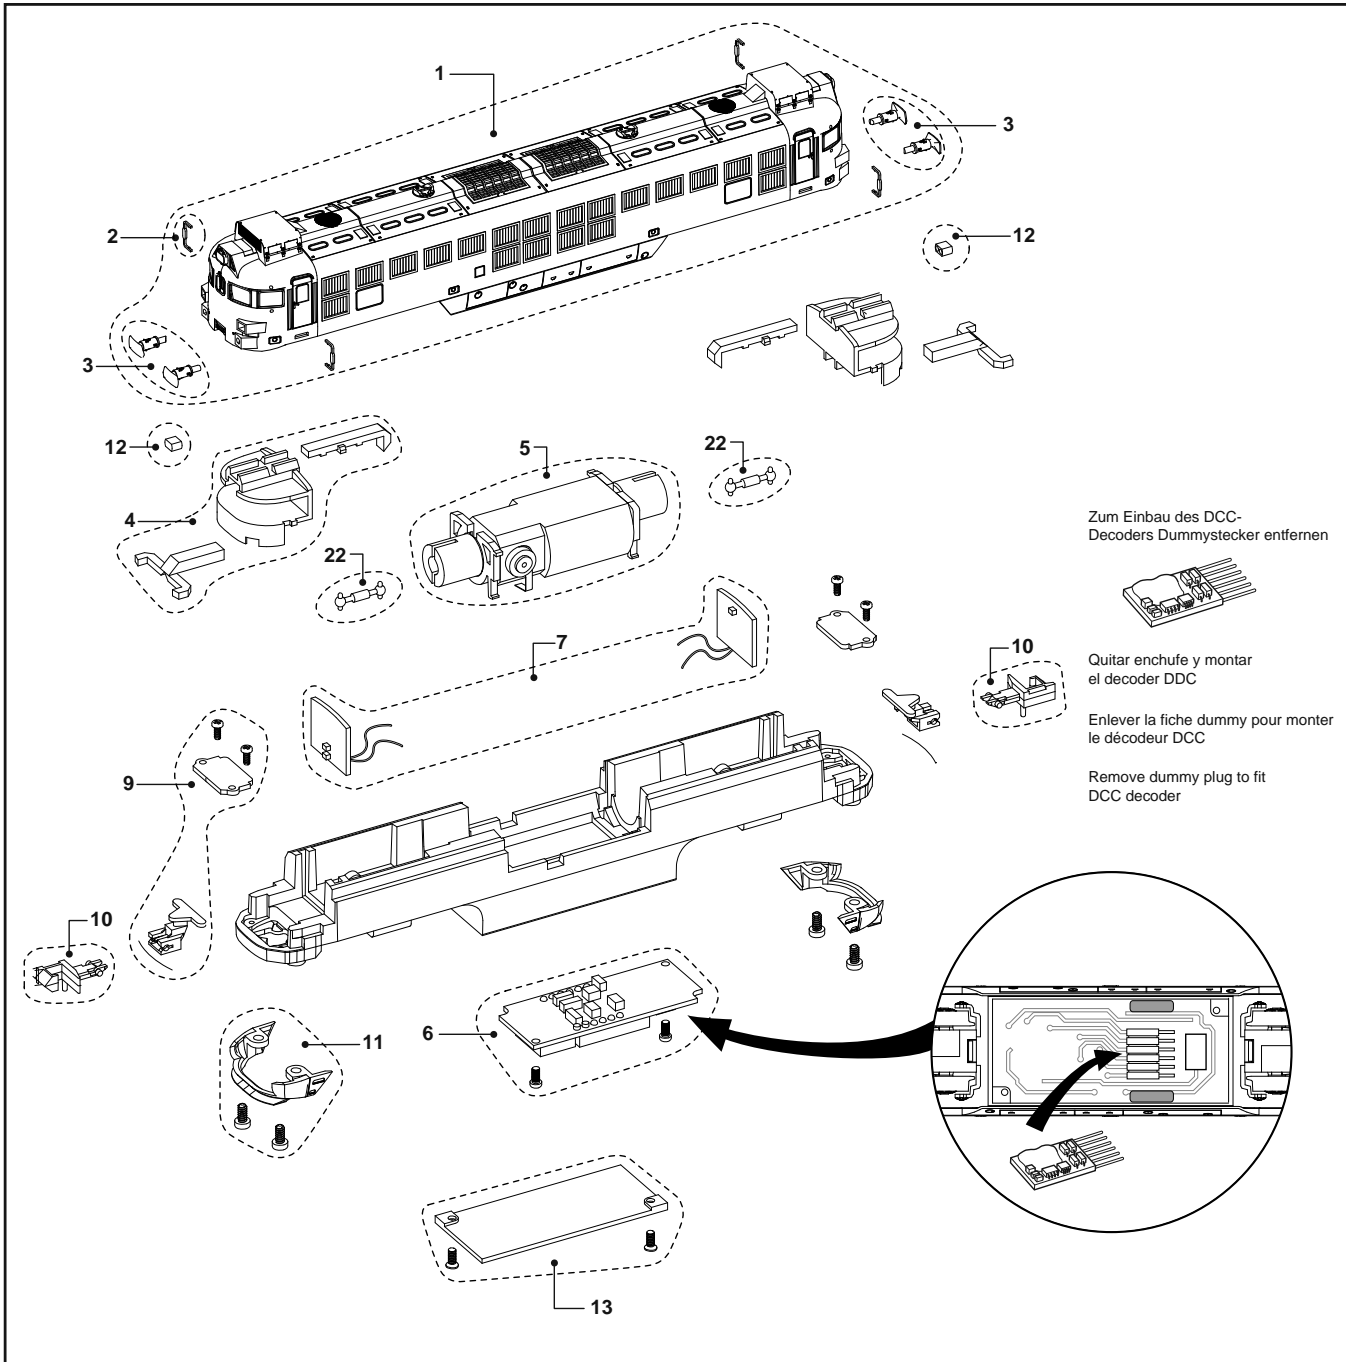

ERSATZTEILLISTE / PIEZAS DE RECAMBIO / PIÈCES DE RECHANGE / LIST OF SPARES

Zum Einbau des DCC-
Decoders Dummysstecker entfernen

Quitar enchufe y montar
el decodificador DCC

Enlever la fiche dummy pour monter
le décodeur DCC

Remove dummy plug to fit
DCC decoder

Teil-Nr. N° Artículo Référence Part No.	Description Bezeichnung Description Descrizione	
1	Gehäuse Carroceria Carrosserie Body shell	HN2072
2	Rückspiegel (4 Stück) Espejos (4 piezas) Miroirs (4 pièces) Rearview mirrors (4 pieces)	HN2071/02
3	Puffer (4 Stück) Topes (4 piezas) Pack de tampons (4 pièces) Buffes (4 pieces)	HN2072/03
4	Führerstand Cabina Cabine Cabin	HN2070/04
5	Motor-Satz Pack motor Pack moteur Motor Pack	HN2070/05
6	Hauptleiterplatte Circuito impreso principal Carte principale de circuit imprimé Main PCB board	HN2070/06
7	Platine mit LEDs (2 Stück) Circuito con luces (2 Piezas) Carte de circuit imprimé éclairage (2 Pièces) Light PCB (2 Pes)	HN2070/07
8	Radsatz für ein Drehgestell (2 Stück) Ejes para un bogie (2 Piezas) Essieux pour un bogie (2 Pièces) Wheelset for one bogie (2 Pes)	HN2070/08
9	Kupplungsarm Brazo de enganche con tapa Support d'attelage Coupler arm	HN2070/09
10	Kupplung (2 Stück) Enganche (2 Piezas) Attelage (2 Pièces) Coupling (2 Pes)	HN1000/01
11	Schneepflug Faldón Chasse Plough	HN2072/11
12	Einsatz für oberes Spitzenlicht Foco superior Lampe supérieure Upper light	HN2072/12
13	Bodenabdeckung Tapa circuito impreso principal Couvercle Carte principale de circuit imprimé Main PCB board cover	HN2070/13
14	Drehgestell komplett Bogie completo Bogie moteur complet Drive Unit	HN2070/14