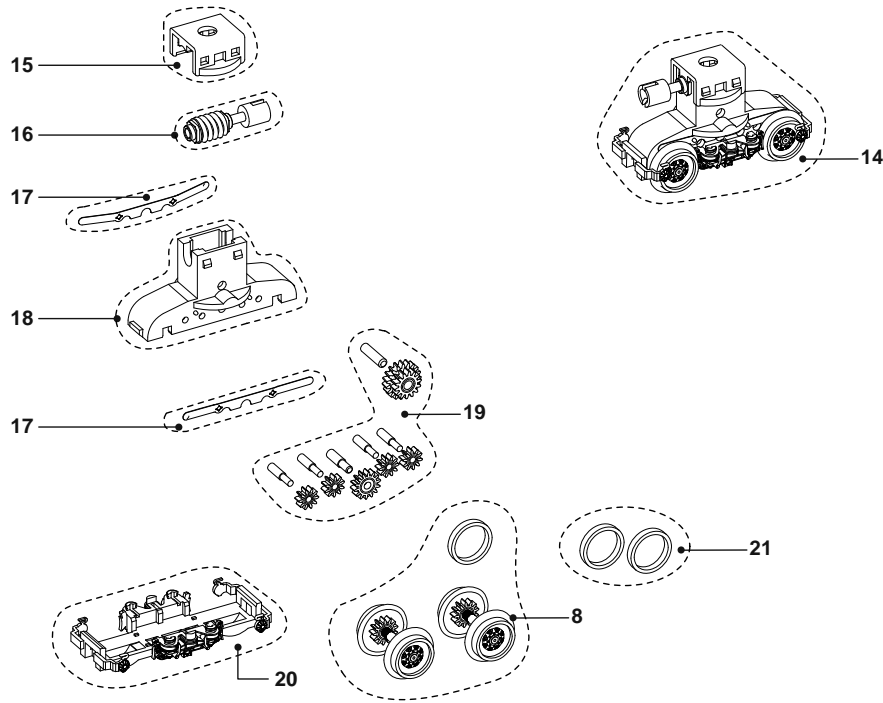

ERSATZTEILLISTE / PIEZAS DE RECAMBIO / PIÈCES DE RECHANGE / LIST OF SPARES