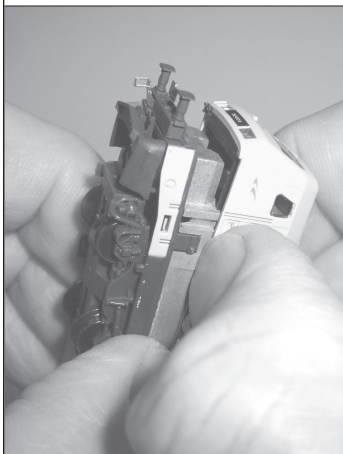

Remove dummy
plug to fit dcc
decoder

Zum Einbau des DCC-
Decoders Dummstecker
entfernen

Enlever la fiche
dummy pour monter
le dÉcodeur dcc

Estrarre la finta spina
per inserire il decoder
dcc

LIST OF SPARES / ERSATZTEILLISTE / LISTE DE PIÉCES DE RECHANGE / LISTA RICAMBI

Item No. Art.-Nr. Référence N. di parte	Description Bezeichnung Descrizione Descrizione	Pack Pckg. Pack Confezione	HN2009	HN2023
1	Pantograph Set Stromabnehmer-Satz Jeu de pantographes Set pantografo	set	HS1574	HS1574
2	Cab Interior Führerstand-Innenteil Intérieur de la cabine Interno cabina	2	HS1575	HS1575
3	Motor + Motor Support Motor + Motorhalterung Moteur + Soutien moteur Motore + Supporto motore	1	HS1576	HS1576
4	Universal shaft pack Universal-Wellensatz pack Axle Universal Confezione Albero Universale	10	HS1577	HS1577
5	worm Pinion / Shaft Assembly Schneckenantriebs- / Wellen-Baugruppe Pignon à vis sans fin / arbre Gruppo pignone Solidale / albero	2	HS1578	HS1578
6	Wheel set (drive unit) Radsatz für Antrieb Jeu de roues unité motrice Azionamento set ruote	2	HS1579	HS1579
7	Main PCB board Hauptleiterplatte Carte principale de circuit imprimé Scheda principale a circuiti Stampati	1	HS1580	HS1580
8	Chassis Frame Chassis Châssis Telaio	1	HS1581	HS1581
9	Coupling pack Kupplungssatz Pack d'attelage Confezione attacco	10	HS1582	HS1582
10	Extension Coupler Pack Ansatzkupplung-Satz Pack Extension d'attelage Confezione Attacco prolunga	2	HS1583	HS1583
11	Buffer pack Puffer-Satz Pack amortisseurs Confezione respringente	pack	HS1584	HS1584
12	Snow Plough Pack Schneepflug Chasse-neige Spazzaneve	pack	HS1585	HS1585
13	Drive Unit Antrieb Unité d'entraînement Trasmissione	1	HS1586	HS1586
14	Traction Tyres Pack Haftreifen Pneus de Traction Pneumatici Trazione	pack	HS1621	HS1621