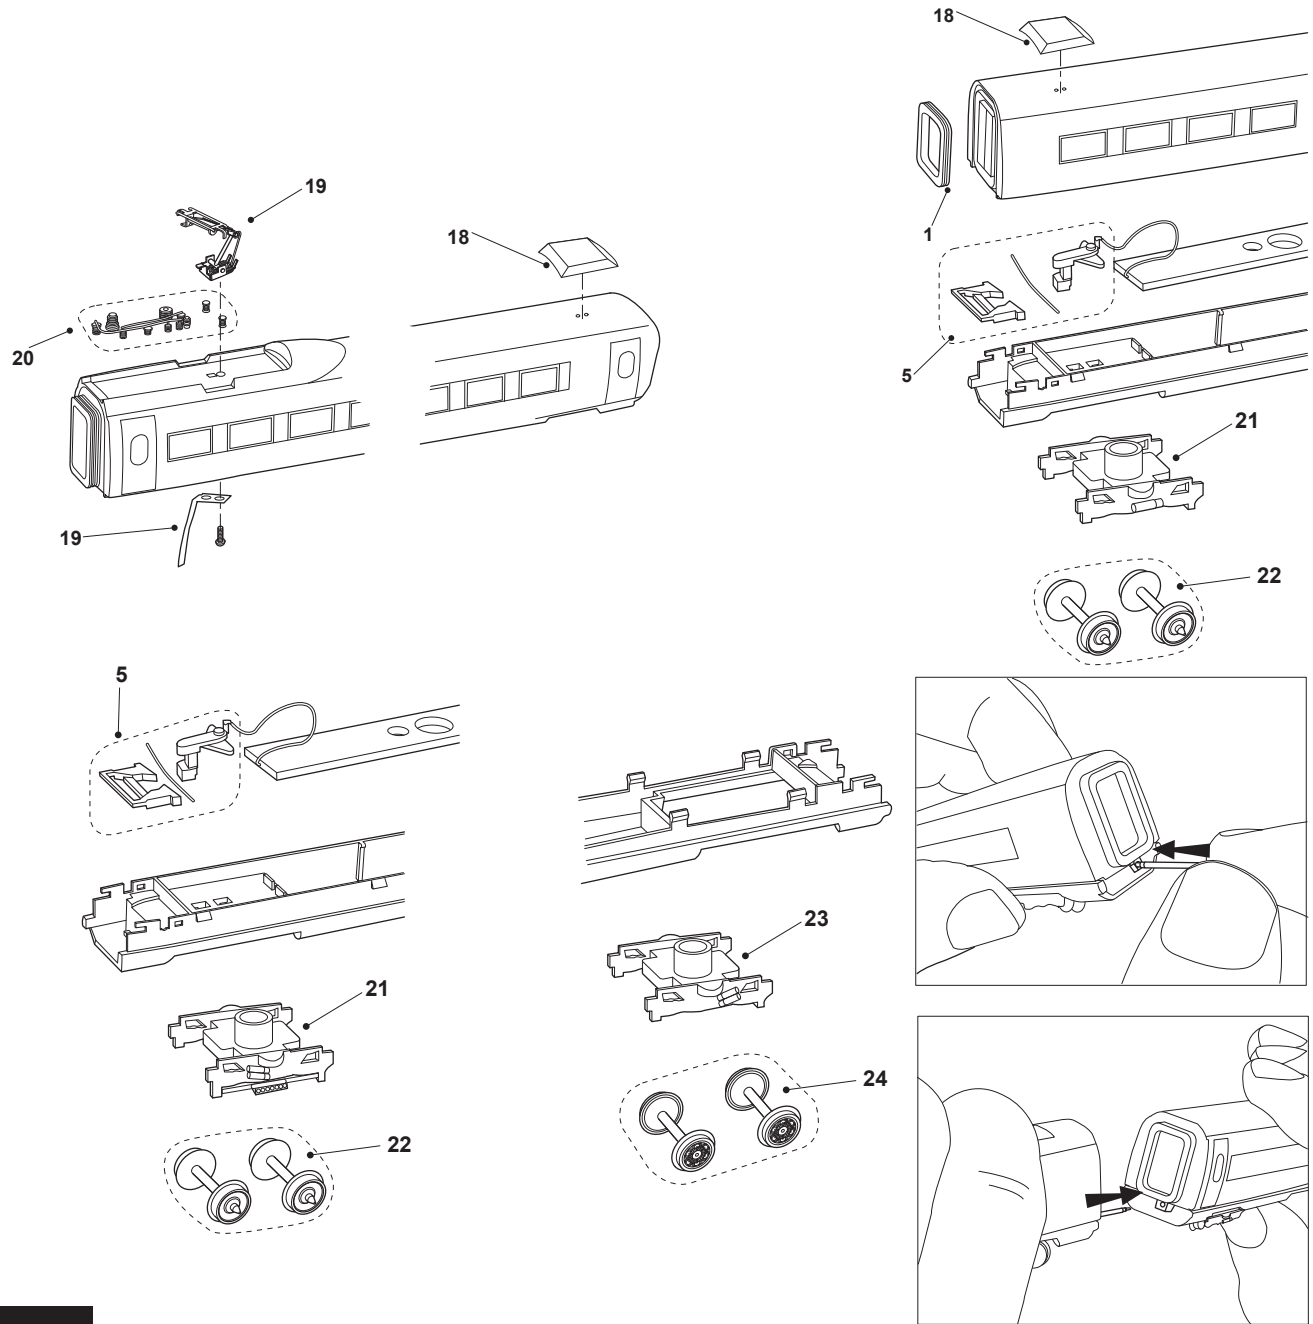

ERSATZTEILLISTE / PIEZAS DE RECAMBIO / PIECES DE RECHANGE / LIST OF SPARES

Art.Nr. Item N° Artículo Référence Item No	Bezeichnung Descripción Description	Einheit Unidad Unit Unité	HN2416 HN2417
1	Faltenbalg Burlete Bourrelet Bellows	1	HN2077/01
2	Motor Motor Moteur Motor	1	HN2077/02
3	Kardanwelle Cardan Cardan Cardan Shaft	2	HN2077/03
4	Antriebsschnecke Sinfin Vis sans fin Worm gear	2	HN2077/04
5	Kupplungen Enganche Attelage Coupler	1	HN2077/05
6	Hauptleiterplatte Circuito impreso principal Carte principale de circuit imprimé Main PCB board	1	HN2416/06
7	Frontdrehgestell, komplett Bogie delantero completo con engranajes Avant bogie complet avec des engrenages Complete front bogie with gears	1	HN2077/07
8	Hinteres Drehgestell, komplett Bogie trasero completo con engranajes Derniere bogie complet avec des engrenages Complete rear bogie with gears	1	HN2077/08
9	Frontdrehgestell ohne Antrieb Bogie delantero sin engranajes Avant bogie complet sans engrenages Front bogie without gears	1	HN2077/09
10	Hinteres Drehgestell ohne Antrieb Bogie trasero sin engranajes Derniere bogie complet sans engrenages Rear bogie without gears	1	HN2077/10
11	Zahnräder Engranajes Pignons Gears	1	HN2077/11
12	Haftreifen Aros de adherencia Bandage d'adhérence grip rings	2	HN2077/12
13	Drehgestellblende Base bogie Bogie base Fond de bogie	1	HN2077/13