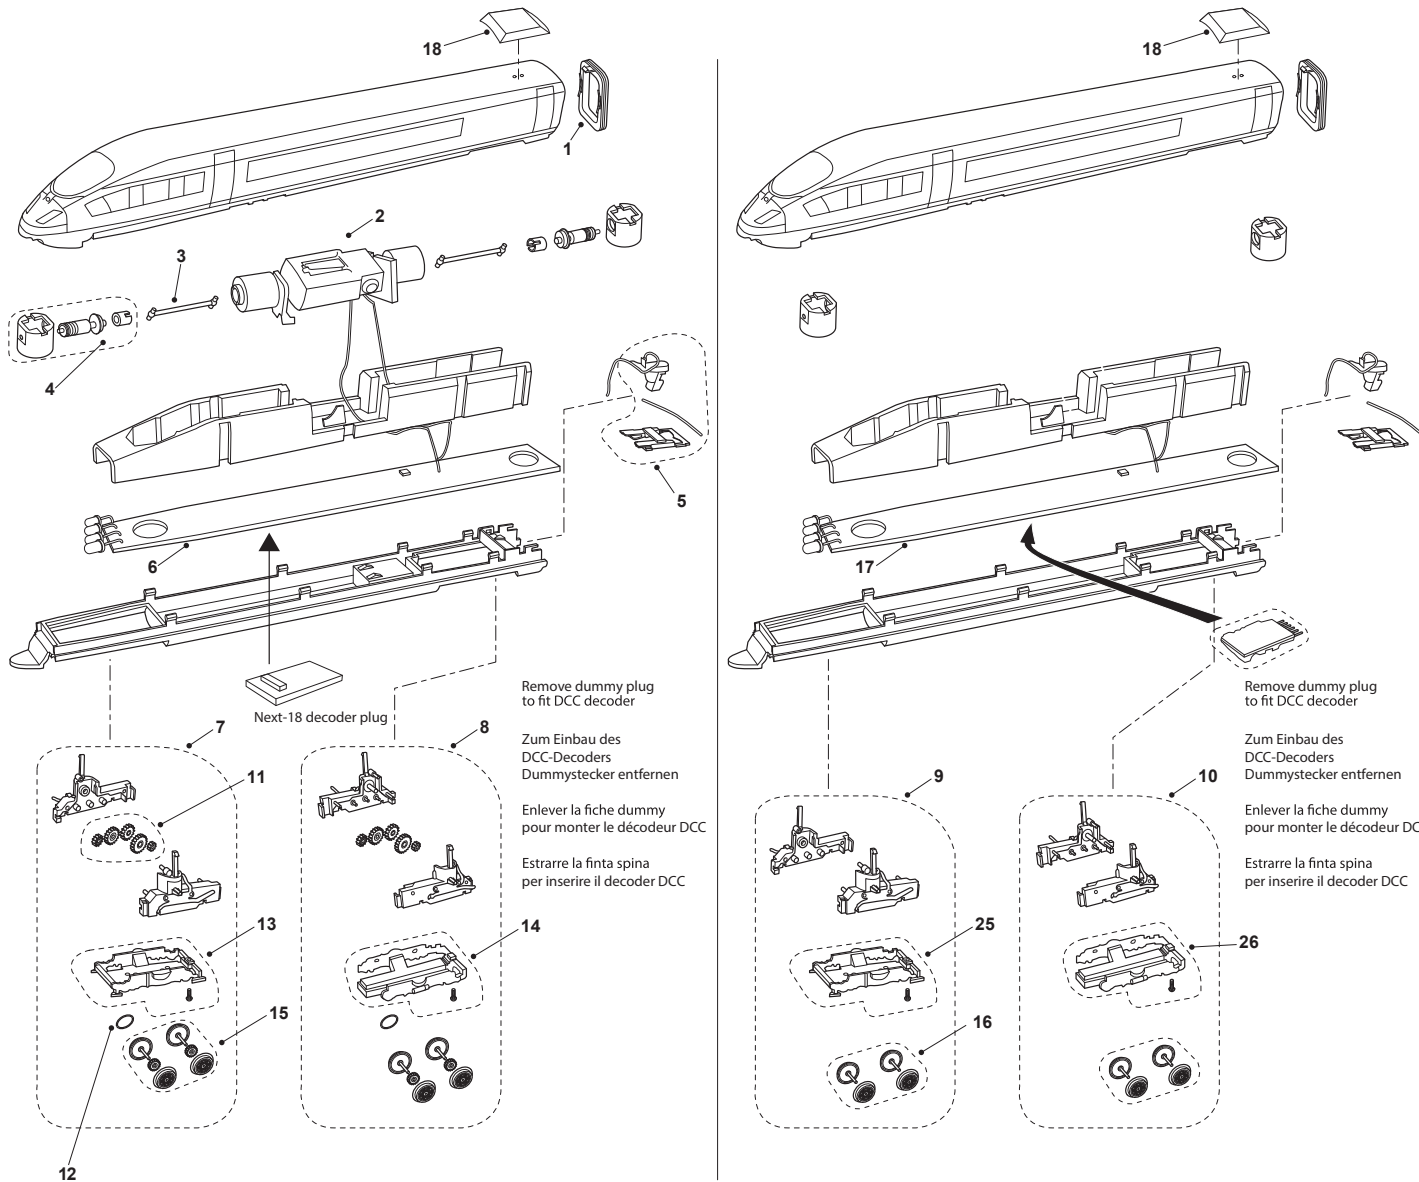

ERSATZTEILLISTE / PIEZAS DE RECAMBIO / PIECES DE RECHANGE / LIST OF SPARES

Art.Nr. Item N° Artículo Référence Item No	Bezeichnung Descripción Description	Einheit Unidad Unit Unité	HN2416 HN2417
1	Faltenbalg Burlete Bourrelet Bellows	1	HN2077/01
2	Motor Motor Moteur Motor	1	HN2077/02
3	Kardanwelle Cardan Cardan Cardan Shaft	2	HN2077/03
4	Antriebsschnecke Sinfin Vis sans fin Worm gear	2	HN2077/04
5	Kupplungen Enganche Attelage Coupler	1	HN2077/05
6	Hauptleiterplatte Circuito impreso principal Carte principale de circuit imprimé Main PCB board	1	HN2416/06
7	Frontdrehgestell, komplett Bogie delantero completo con engranajes Avant bogie complet avec des engrenages Complete front bogie with gears	1	HN2077/07
8	Hinteres Drehgestell, komplett Bogie trasero completo con engranajes Derniere bogie complet avec des engrenages Complete rear bogie with gears	1	HN2077/08
9	Frontdrehgestell ohne Antrieb Bogie delantero sin engranajes Avant bogie complet sans engrenages Front bogie without gears	1	HN2077/09
10	Hinteres Drehgestell ohne Antrieb Bogie trasero sin engranajes Derniere bogie complet sans engrenages Rear bogie without gears	1	HN2077/10
11	Zahnräder Engranajes Pignons Gears	1	HN2077/11
12	Haftreifen Aros de adherencia Bandage d'adhérence grip rings	2	HN2077/12
13	Drehgestellblende Base bogie Bogie base Fond de bogie	1	HN2077/13